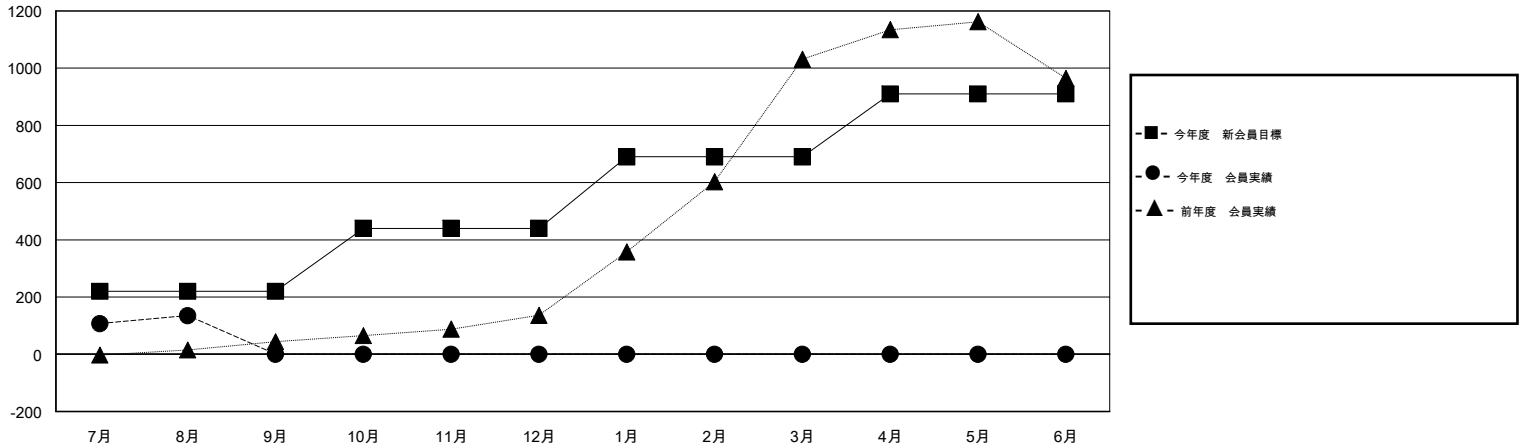

MONTHLY MEMBERSHIP PROGRESS REPORT

District 334 B

Results as of: 8/31/2014

GMT: Chikao Suzuki

地域 JAPAN

GMT会則地域 5-Jap

クラブ					名				
結果: 2014-2015					結果: 2014-2015				
四半期	新クラブ目標	実際の新クラブ	実際の解散クラブ	実際の純増/純減	四半期	新会員目標	実際の追加登録会員数	実際の退会者	実際の純増/純減
7月/8月/9月	0	0	0	0	7月/8月/9月	220	167	32	135
10月/11月/12月	0	0	0	0	10月/11月/12月	220	0	0	0
1月/2月/3月	1	0	0	0	1月/2月/3月	250	0	0	0
4月/5月/6月	0	0	0	0	4月/5月/6月	220	0	0	0

新クラブ目標及び実績累計

会員目標及び実績累計

解散クラブ: 0	44 CLUBS OF 81 一名以上の新会員を登録	男女別
		男性 3,527 (65.52%)
		女性 1,856 (34.48%)
退会者	健康診断データはこちら	家族会員 3,832
物故会員 1		世帯主 1,637
クラブ解散 0		世帯主以外 2,195
その他 31		
合計 32		